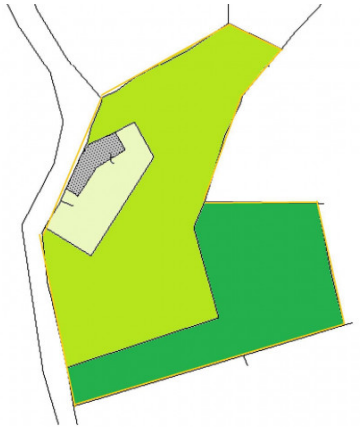

Agricultural Land for sale in Albenga Campochiesa € 130.000 Ref. 1047

2.400 sq.m.

Features

Codice: 1047

Motivazione: Sale

Categoria: Agricultural Land

Indirizzo: via del morteo

Comune: Albenga

Zona: Campochiesa

Totale_mq: 2.400 sq.m.

Street Frontage

Immobiliare Liguria

Via Genova, 80 - Albenga (SV) - +390182554730
info@immobiliareliguria.it - <https://www.immobiliareliguria.it/en>
VAT 01304130097